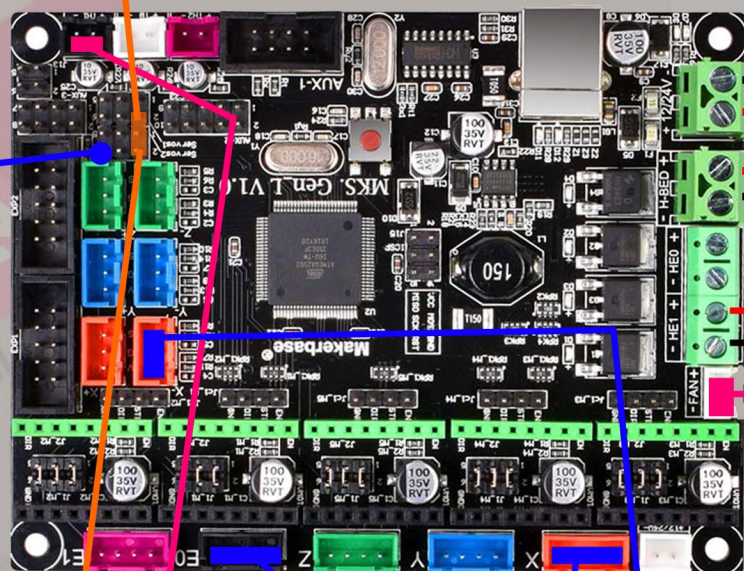

Patillas igual que en la imagen,
tienen que quedar
hacia la izquierda

FUENTE

CAMA

ESQUEMA CONEXIÓN CABLEADO PREMIUM PARA ARTILLERY